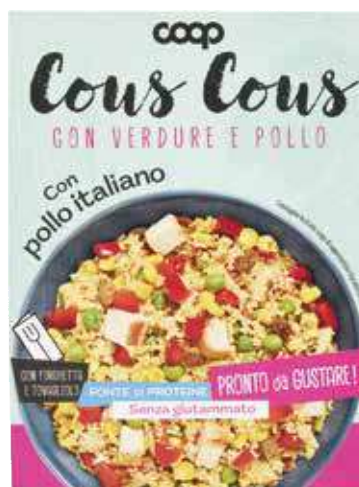

€ **2,48**
a conf.

COUS COUS COOP

200 g - con verdure e pollo,
con orzo e verdure
€ 12,40 al kg